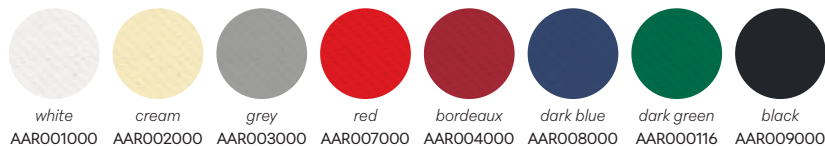

(AAT)
TABLECLOTH
120 cm x 24 m
1 pc / roll
OBRUS
120 cm x 24 m
1 szt. / rolka