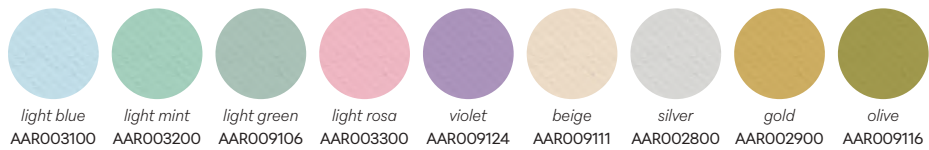

AIRLAID MONOCOLOR

DINNER (AAN)
NAPKINS 40 x 40 cm
folded 1/4, 50 pcs
SERWETKI 40 x 40 cm
składanie 1/4, 50 szt.

kieszonka na sztućce

POCKET (ADP)
NAPKINS 40 x 40 cm
folded 1/8, 25 pcs
SERWETKI 40 x 40 cm
składanie 1/8, 25 szt.

(AAR)
TABLE RUNNERS 40 cm x 24 m
perforation 120 cm
20 pcs / roll
BIEŻNIKI 40 cm x 24 m
perforacja 120 cm
20 szt. / rolka

NEW

(AAR5)
TABLE RUNNERS 40 cm x 5 m
1 pc / roll
BIEŻNIKI 40 cm x 5 m
1 szt. / rolka

PUNTA PUNTA UNICOLOR

DINNER (SPD)
NAPKINS 38 x 38 cm
folded 1/4, 50 pcs
SERWETKI 38 x 38 cm
składanie 1/4, 50 szt.

kieszonka na sztućce

POCKET (SPP)
NAPKINS 32 x 38 cm
folded 1/8, 50 pcs
SERWETKI 32 x 38 cm
składanie 1/8, 50 szt.

WE CARE UNICOLOR

LUNCH (SDLE)
NAPKINS 33 x 33 cm
folded 1/4, 40 pcs
SERWETKI 33 x 33 cm
składanie 1/4, 40 szt.

COCKTAIL (SDCE)
NAPKINS 25 x 25 cm
folded 1/4, 40 pcs
SERWETKI 25 x 25 cm
składanie 1/4, 40 szt.