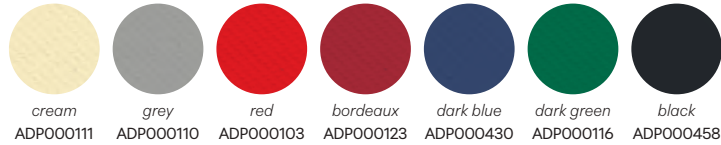

COLOR PALETTE / PALETA KOLORÓW

AIRLAID UNICOLOR

DINNER (AAN)
NAPKINS
 40 x 40 cm
 folded 1/4, 50 pcs
SERWETKI
 40 x 40 cm
 składanie 1/4, 50 szt.

kieszonka na sztućce
POCKET (ADP)
NAPKINS
 39 x 40 cm
 folded 1/8, 50 pcs
SERWETKI
 39 x 40 cm
 składanie 1/8, 50 szt.