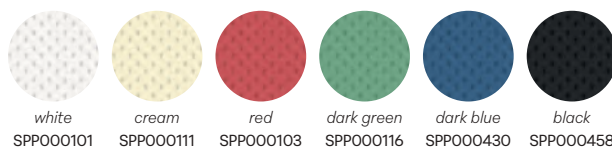

kieszonka na sztućce

POCKET (SPP)
NAPKINS 32 x 38 cm
folded 1/8, 50 pcs
SERWETKI 32 x 38 cm
składanie 1/8, 50 szt.

PUNTA PUNTA STRUCTURE
STRUKTURA PUNTA PUNTA

WE CARE UNICOLOR

LUNCH (SDLE)
NAPKINS 33 x 33 cm
folded 1/4, 40 pcs
SERWETKI 33 x 33 cm
składanie 1/4, 40 szt.

COCKTAIL (SDCE)
NAPKINS 25 x 25 cm
folded 1/4, 40 pcs
SERWETKI 25 x 25 cm
składanie 1/4, 40 szt.