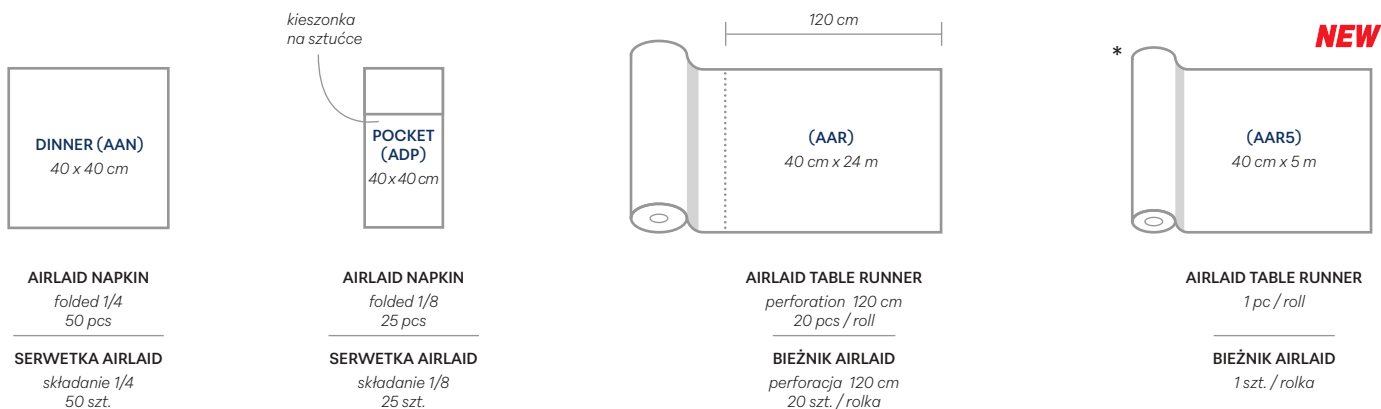

MONOCOLOR beige
AAR009111

FLORAL MOMENTS
AAN123501

UNICOLOR white
ADP000400

FLORAL MOMENTS
AAR123501
AAR523501 *

MONOCOLOR light mint
AAN009126

MONOCOLOR light mint
ADP001726

MONOCOLOR light mint
AAR003200

BABY SHOWER